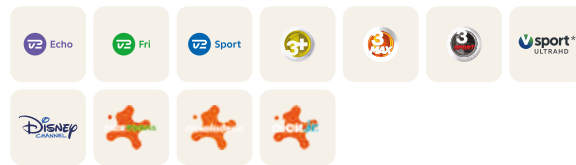

Tv-kanaler

Streaming

Fuldpakken inkl. app

719 kr. pr. måned

Den største pakke med alle kanaler fra Grund-, og Mellempakken. Mange populære tv-kanaler i alle genrer og ikke mindst ekstra meget underholdning, du kan streame.