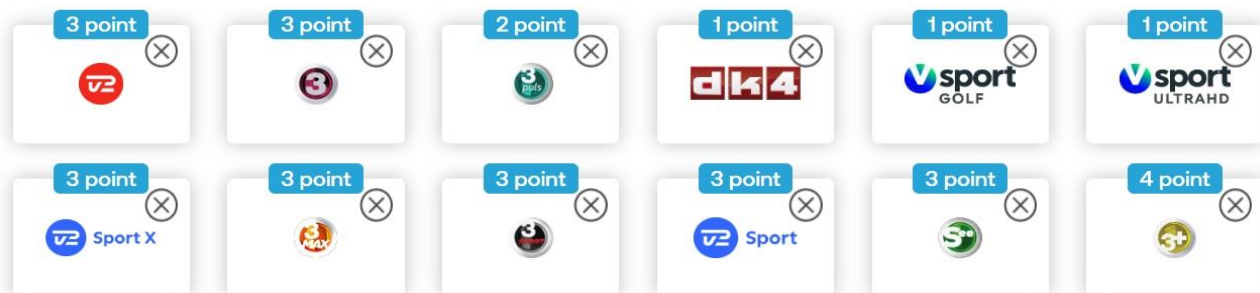

GRUNDPAKKEN I PLAY SOM ALTID FØLGER MED

GRATIS KANALER SOM DU KAN TILVÆLGE I PLAY

SPORTSKANALER I PLAY

Med Yousee Play bruger du point til at vælge dine tv-kanaler og streamingtjenester. Du bestiller 10 point ad gangen op til 40 point, og herefter kan du bestille point enkeltvis. Får du brug for færre point, skruer du bare antallet af point ned. Det koster nemlig ikke ekstra at skifte mening.

Med YouSee Play har du uendelig meget underholdning lige ved hånden. Stream din valgte underholdning via YouSee Play-appen – eller gør oplevelsen endnu større og tilvæg den nye YouSee Streamer eller YouSee Tv-boksen. Play kan også ses via Apple TV og Chromecast

Det er helt op til dig, hvor du vil se den underholdning, du har valgt. Du kan nemlig se alle dine kanaler og streamingtjenester på lige den skærm, du vil. Og med YouSee Play-appen har du det hele med i lommen, i sommerhuset eller med i kufferten, når du rejser i EU. Superfleksibelt og supersmart.