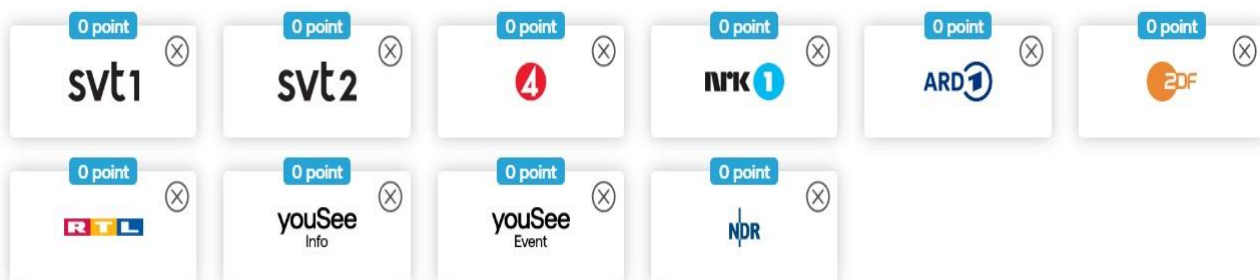

GRUNDPAKKEN I PLAY SOM ALTID FØLGER MED

GRATIS KANALER SOM DU KAN TILVÆLGE I PLAY

SPORTSKANALER I PLAY

Med Yousee Play bruger du point til at vælge dine tv-kanaler og streamingtjenester. Du bestiller 10 point ad gangen op til 40 point, og herefter kan du bestille point enkeltvis. Får du brug for færre point, skruer du bare antallet af point ned. Det koster nemlig ikke ekstra at skifte mening.

Med YouSee Play har du uendelig meget underholdning lige ved hånden. Stream din valgte underholdning via YouSee Play-appen – eller gør oplevelsen endnu større og tilvæg den nye YouSee Streamer eller YouSee Tv-boksen. Play kan også ses via Apple TV og Chromecast

Det er helt op til dig, hvor du vil se den underholdning, du har valgt. Du kan nemlig se alle dine kanaler og streamingtjenester på lige den skærm, du vil. Og med YouSee Play-appen har du det hele med i lommen, i sommerhuset eller med i kufferten, når du rejser i EU. Superfleksibelt og supersmart.