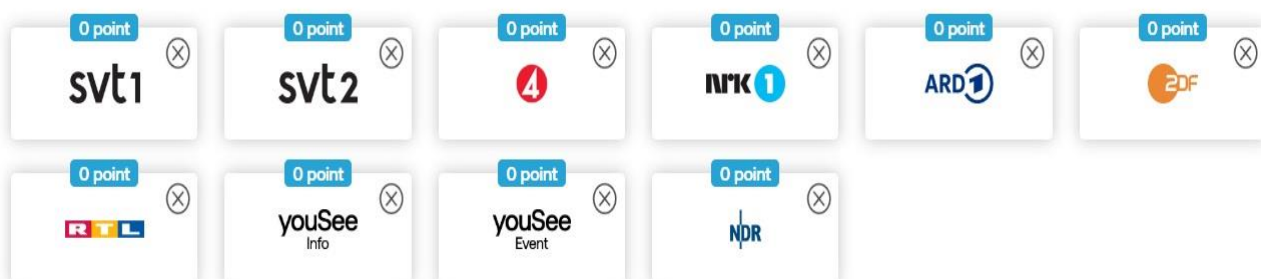

GRUNDPAKKEN I PLAY SOM ALTID FØLGER MED

GRATIS KANALER SOM DU KAN TILVÆLGE I PLAY

STREAMINGTJENESTERNE DISNEY+, NETFLIX OG UNDERHOLDNINGSKANALER

Med Yousee Play bruger du point til at vælge dine tv-kanaler og streamingtjenester. Du bestiller 10 point ad gangen op til 40 point, og herefter kan du bestille point enkeltvis. Får du brug for færre point, skruer du bare antallet af point ned. Det koster nemlig ikke ekstra at skifte mening.

Med YouSee Play har du uendelig meget underholdning lige ved hånden. Stream din valgte underholdning via YouSee Play-appen – eller gør oplevelsen endnu større og tilvæg den nye YouSee Streamer eller YouSee Tv-boksen. Play kan også ses via Apple TV og Chromecast

Det er helt op til dig, hvor du vil se den underholdning, du har valgt. Du kan nemlig se alle dine kanaler og streamingtjenester på lige den skærm, du vil. Og med YouSee Play-appen har du det hele med i lommen, i sommerhuset eller med i kufferten, når du rejser i EU. Superfleksibelt og supersmart.