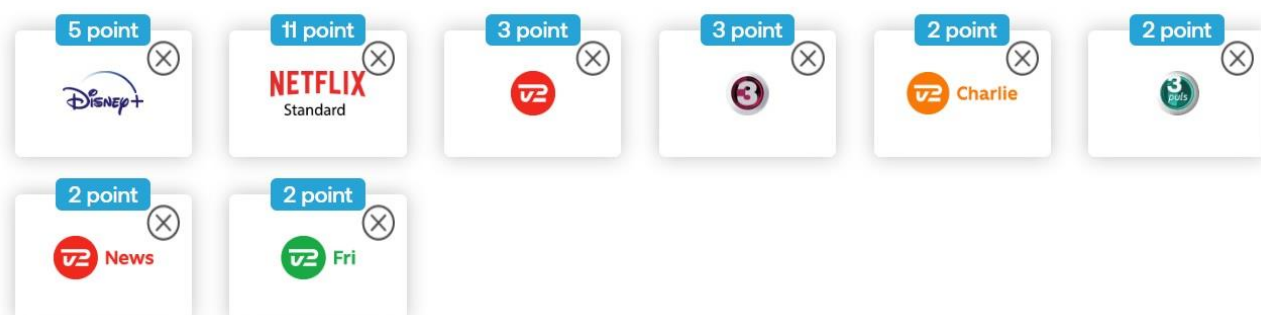

GRUNDPAKKEN I PLAY SOM ALTID FØLGER MED

GRATIS KANALER SOM DU KAN TILVÆLGE I PLAY

STREAMINGTJENESTERNE DISNEY+, NETFLIX OG UNDERHOLDNINGSKANALER

Med Yousee Play bruger du point til at vælge dine tv-kanaler og streamingtjenester. Du bestiller 10 point ad gangen op til 40 point, og herefter kan du bestille point enkeltvis. Får du brug for færre point, skruer du bare antallet af point ned. Det koster nemlig ikke ekstra at skifte mening.

Med YouSee Play har du uendelig meget underholdning lige ved hånden. Stream din valgte underholdning via YouSee Play-appen – eller gør oplevelsen endnu større og tilvæg den nye YouSee Streamer eller YouSee Tv-boksen. Play kan også ses via Apple TV og Chromecast

Det er helt op til dig, hvor du vil se den underholdning, du har valgt. Du kan nemlig se alle dine kanaler og streamingtjenester på lige den skærm, du vil. Og med YouSee Play-appen har du det hele med i lommen, i sommerhuset eller med i kufferten, når du rejser i EU. Superfleksibelt og supersmart.