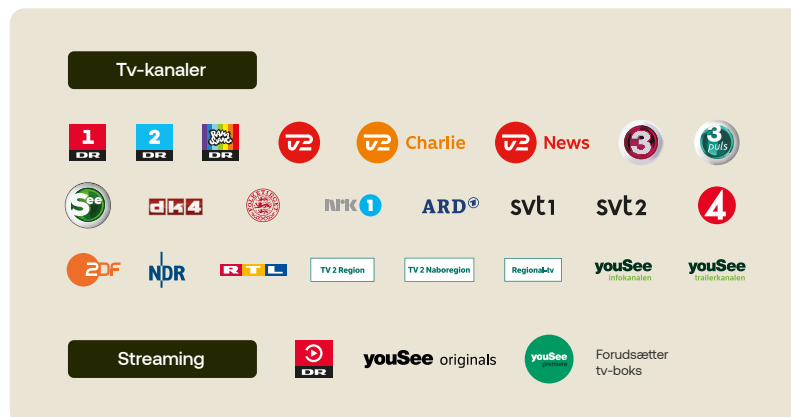

Få en fast tv-pakke med tv og streaming

Du kan vælge en Grund-, Mellem- og Fuldpakke, som alle byder på et bredt udvalg af de mest populære tv-kanaler. Med tv-pakken får du samtidig adgang til ekstra film og underholdning i form af et stort film- og seriekatalog, hvor du selv bestemmer, hvad du vil se f.eks. via YouSee Play-appen.

Grundpakken

inkl. app og tv-boks
232,50 kr. pr. måned

24 faste tv-kanaler og udvalgt streamingindhold. Du kan se det hele via tv-boksen og YouSee Play-appen – når og hvor du vil.

DR 1 og DR 2 synstolkning følger automatisk med

Mellempakken

inkl. app og tv-boks
475 kr. pr. måned

Pakken til dig, der elsker sport. Du får Grundpakkens tv-kanaler – plus masser af sportskanaler og underholdning for børn og voksne.

*Kræver et Ultra HD-tv samt en Ultra HD tv-boks eller et YouSee kort